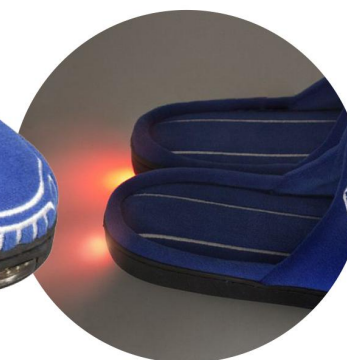

ФАВОРИТ

ПОДУШКА ПОД ШЕЮ **SABEAU EVOLUTION PILLOW**

ПОДУШКА ДЛЯ ПУТЕШЕСТВИЙ, СИНЯЯ

АРТИКУЛ 5947.40

2 561,00 руб.

УНИКАЛЬНАЯ РАЗРАБОТКА
ОТ КОМПАНИИ SABEAU
- НЕВЕРОЯТНО УДОБНАЯ ПОДУШКА
ДЛЯ ПУТЕШЕСТВЕННИКОВ.
ПОДУШКА ИЗГОТОВЛЕНА
ИЗ ВСПЕНЕННОГО ОРТОПЕДИЧЕСКОГО
ПОЛИУРЕТАНА С ЭФФЕКТОМ ПАМЯТИ.
ОНА ХОРОШО ФИКСИРУЕТ ГОЛОВУ
СПЯЩЕГО, ОБЕСПЕЧИВАЯ КОМФОРТ
ВО ВРЕМЯ СНА В СИДЯЧЕМ
ПОЛОЖЕНИИ, ВО
ВРЕМЯ ПУТЕШЕСТВИЙ.
СМЕННЫЙ
ВЕЛЮРОВЫЙ ЧЕХОЛ
МОЖНО СТИРАТЬ.